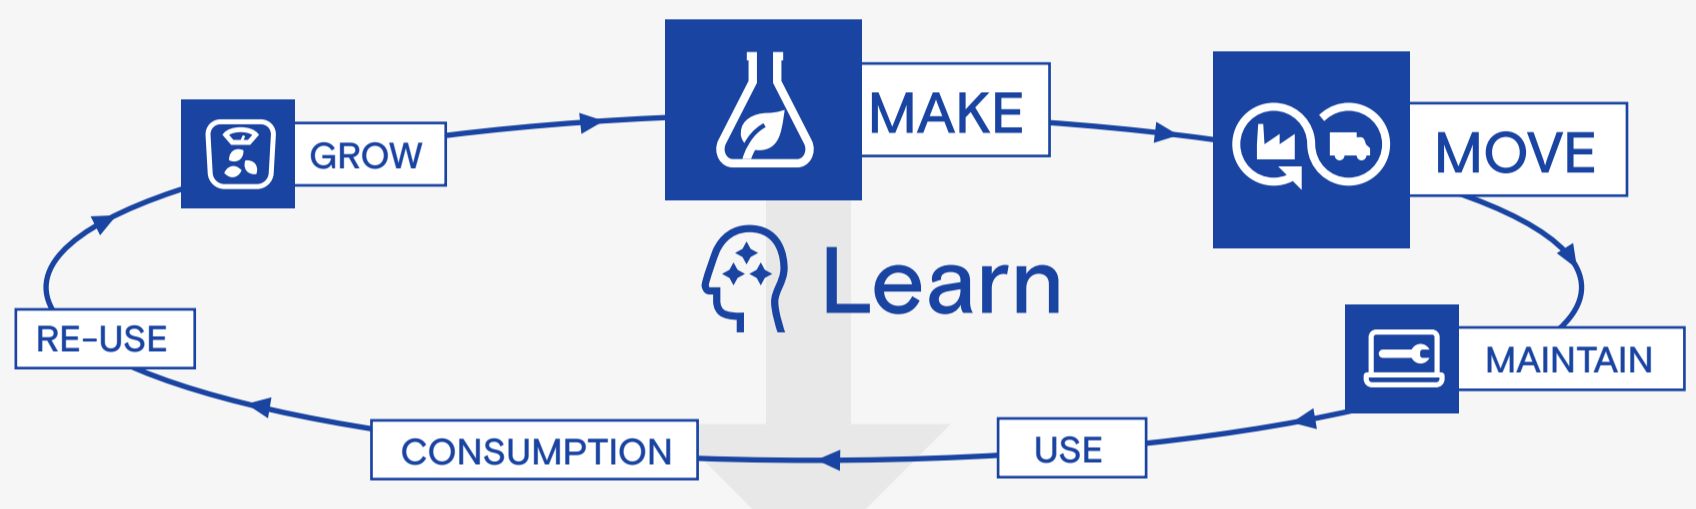

Midden- en West-Brabant *Makes and moves*

Versneld slimmer, duurzamer & circulair

Green Protein Excellence Center
Side Stream Innovation Valley
Plant-based LAB Zuid-westelijke Delta
Experience excellence center Treeport
Shared facility polymerisatie
MakerSpace Brabant
Kennis in biobased economy
BioVoice
Symbiosis 4Growth
Campione 2.0
R&D-center composites
Smart maintenance skills lab
Supply chain data science (DALI)
NewWays
LogiPark Roosendaal
Logistic Community Brabant
Nieuwe techniek coalitie
Mindlabs
Human capital topsectoren

Proeftuin

Om deze interactiemilieus - en flankerende programma's op gebied van onderwijs en arbeidsmarkt - middels 19 specifieke triple-helix-projecten te kunnen realiseren investeren het bedrijfsleven, de kennisinstellingen en de overheden zelf 125 miljoen euro

Interactiemilieus

Data maturiteit

Bio based

Training centra

Samenwerkingsplatforms

Arbeidsmarkt

Koploper in:

Transitie naar zorgen voor duurzame consumptie- en productiepatronen

Op korte termijn (2019-2023) wil de regio met behulp van de Regio Deal nationale proeftuin zijn in de transitie naar verantwoorde productie en distributie. Op lange termijn (2040) wil de regio Midden- en West-Brabant hierin (inter)nationaal koploper zijn en zo een herkenbare bijdrage leveren aan SDG 12 ('responsible production and consumption')